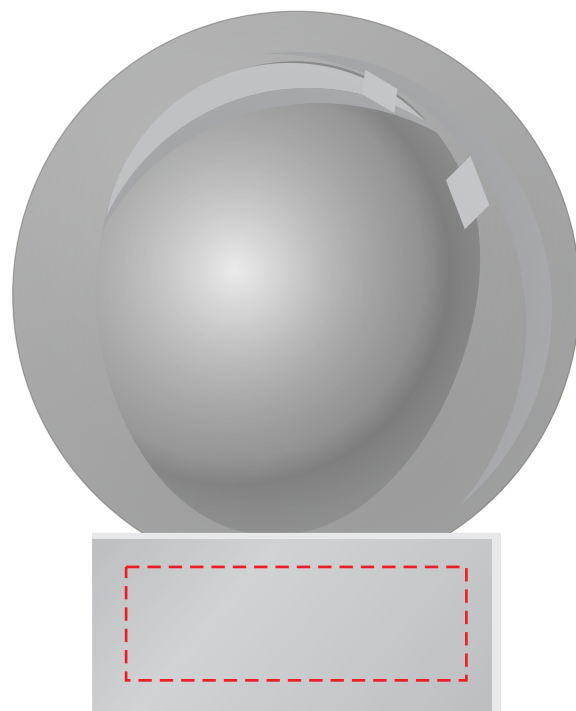

Пазл "Вокруг света"
арт. 015.27.013

45 мм x 15 мм